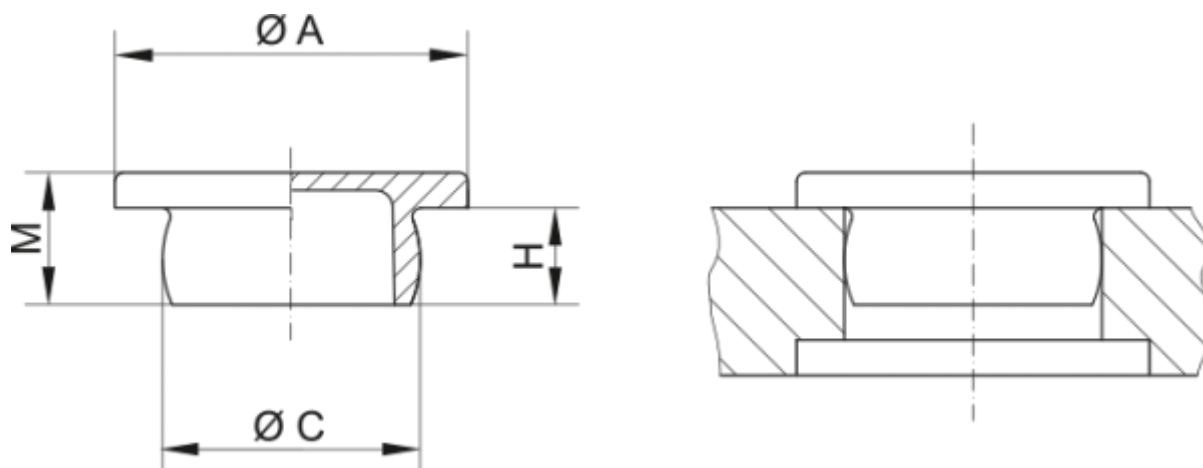

Varenummer: 59GPN300F5  
Beskrivelse: KLEE Endeprop GPN 300F - Ø 10,7

## Mål

A = 14

C = 10.7

H = 5.5

M = 7.5